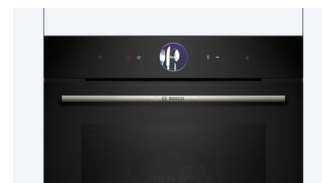

## Bosch Serie 8 HRG7361B1 horno 71 L A+ Negro

Marca : Bosch

Familia de productos: Serie 8 Código del producto: HRG7361B1

Nombre del producto : HRG7361B1

Bosch Serie 8 HRG7361B1. Tamaño del horno: Medio, Tipo de horno: Horno eléctrico, Total capacidad interior, horno (s): 71 L. Tipo de instalación: Integrado, Color del producto: Negro, Tipo de control: Tocar. Tipo de reloj: Electrónico. Clase de eficiencia de energía: A+, Consumo de energía (convencional): 0,87 kWh, Consumo de energía (convección forzada): 0,69 kWh. Cantidad de lámparas: 1 lámpara(s), Tipo de lámpara: LED